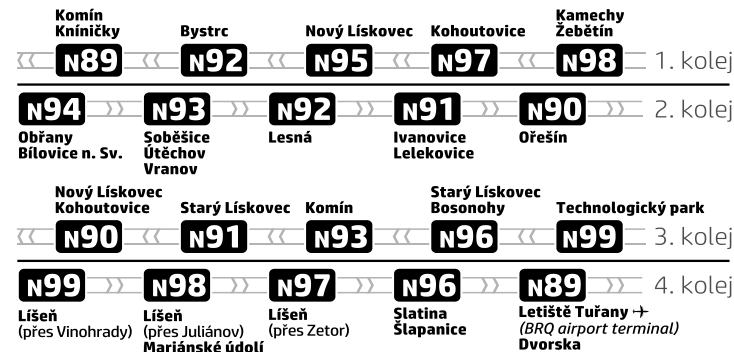

N95

Odjezdy ze zastávky **Chrlice, smyčka**
směr **Tovární**

NOČNÍ LINKA

1182/4

Zóna 101
KAMENNÝ VRCH (x)
Oblá (x)
Koniklecová (x)
Čtyřtě (x)
Raisova (z)
Kluchova (z)
Lesní (z)
Antrópos (z)

Zóna 100
Pisárky (x)
Květná (z)
Pavilkova (z)
Vaňkovo náměstí (x)
Žlutý kopec (x)
Tvrďáho (z)
Nemocnice u sv. Anny (x)
Šilingrovo náměstí
Česká
Malinovského náměstí
Hlavní nádraží
Úzka
Autobusové nádraží (x)
Železniční (z)
Konopná (x)

Zóna 101
Komárov
Hněvkovského (z)
Raččák (z)
Popelova (z)
Ivanovické náměstí (x)
Glocova (x)
Revoluční (x)
Hanačká (x)
Chrlická (z)
U viaduktu (z)
Chrlické náměstí (x)
Chrlice, nádraží (x)
Chrlice, smyčka (z)
Roviny (z)
TOVÁRNÍ

3 4

x : zastávka v prac.dnech od 19 do 6 hodin, v sobotu a neděli celodenně na znamení
z : zastávka celodenně na znamení
⚡ : bezbariérová zastávka

NOC PŘED PRACOVNÍM DNEM	
22	
23	
0	
1	
2	
3	
4	51
5	18
6	
7	

NOC PŘED NEPRACOVNÍM DNEM	
22	
23	
0	
1	
2	
3	
4	
5	
6	
7	

V NOCI 24.12./25.12. JSOU NOČNÍ LINKY V PROVOZU JIŽ OD 17.00* HOD.,
OBDOBĚ 31.12./1.1. JIŽ OD 21.00* HOD., A TO V INTERVALU 30-60 MINUT DLE
ZVLÁŠTNÍHO JÍZDNÍHO ŘÁDU.

* čas prvního spojení v uzlu Hlavní nádraží

Řazení nočních autobusových linek u Hlavního nádraží Nighttime bus lines queueing at Hlavní nádraží

LETMO

Nádražní

BRNO HLAVNÍ NÁDRAŽÍ MAIN TRAIN STATION

Autobusy mohou na daném nástupišti stát v odlišném pořadí, v závislosti na příjezdu jednotlivých vozidel.
Buses may be queueing in different order on the stated platform, depending on arrival of individual vehicles.